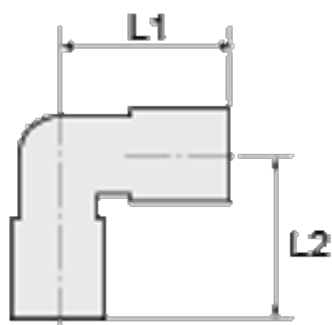

Varenummer: 58648008ES

Beskrivelse: Rustfast, vinkel 48.008 ES, Ø8/ Ø8

Mål

L1 = 22

L2 = 18